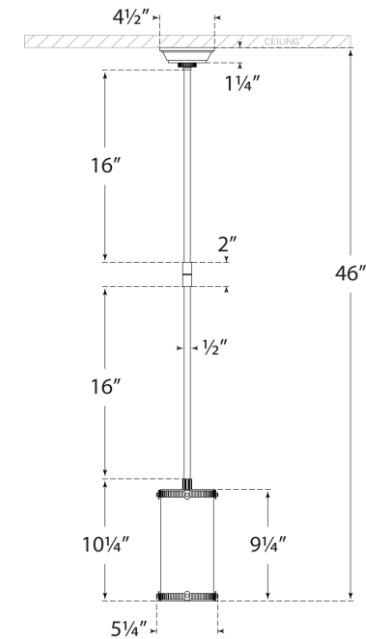

SPEC SHEET

Calliope Mini Pendant

Item # TOB 5185HAB-WG

Designer: Thomas O'Brien

O/A Height: 46"

Fixture Height: 10.25"

Min. Custom Height: 17"

Width: 5.25"

Canopy: 4.5" Round

Finishes: BZ, HAB, PN

Glass Options: WG

Socket: E26 Keyless

Wattage: 60 T

Note: Custom Height Available

Front View