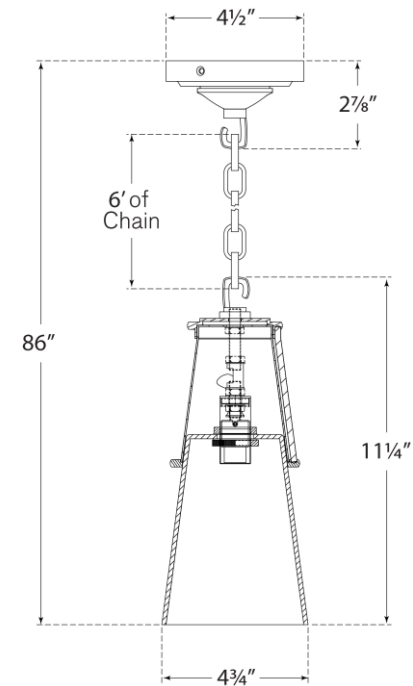

## Robinson Small Pendant

Item # TOB 5751BZ-CG

Designer: Thomas O'Brien

Height: 11.25"

Width: 4.75"

Canopy: 4.5" Round

Finishes: BZ, HAB, PN

Glass Options: CG, SG, WG

Socket: E12 Candelabra

Wattage: 60 B

TOB5751