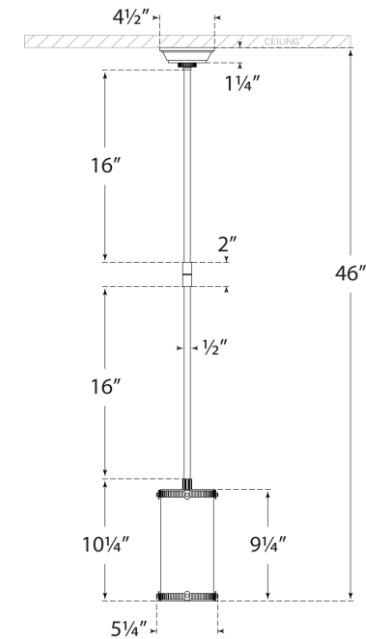

SPEC SHEET

Calliope Mini Pendant

Item # TOB 5185BZ-WG

Designer: Thomas O'Brien

O/A Height: 46"

Fixture Height: 10.25"

Min. Custom Height: 17"

Width: 5.25"

Canopy: 4.5" Round

Finishes: BZ, HAB, PN

Glass Options: WG

Socket: E26 Keyless

Wattage: 60 T

Note: Custom Height Available

Front View